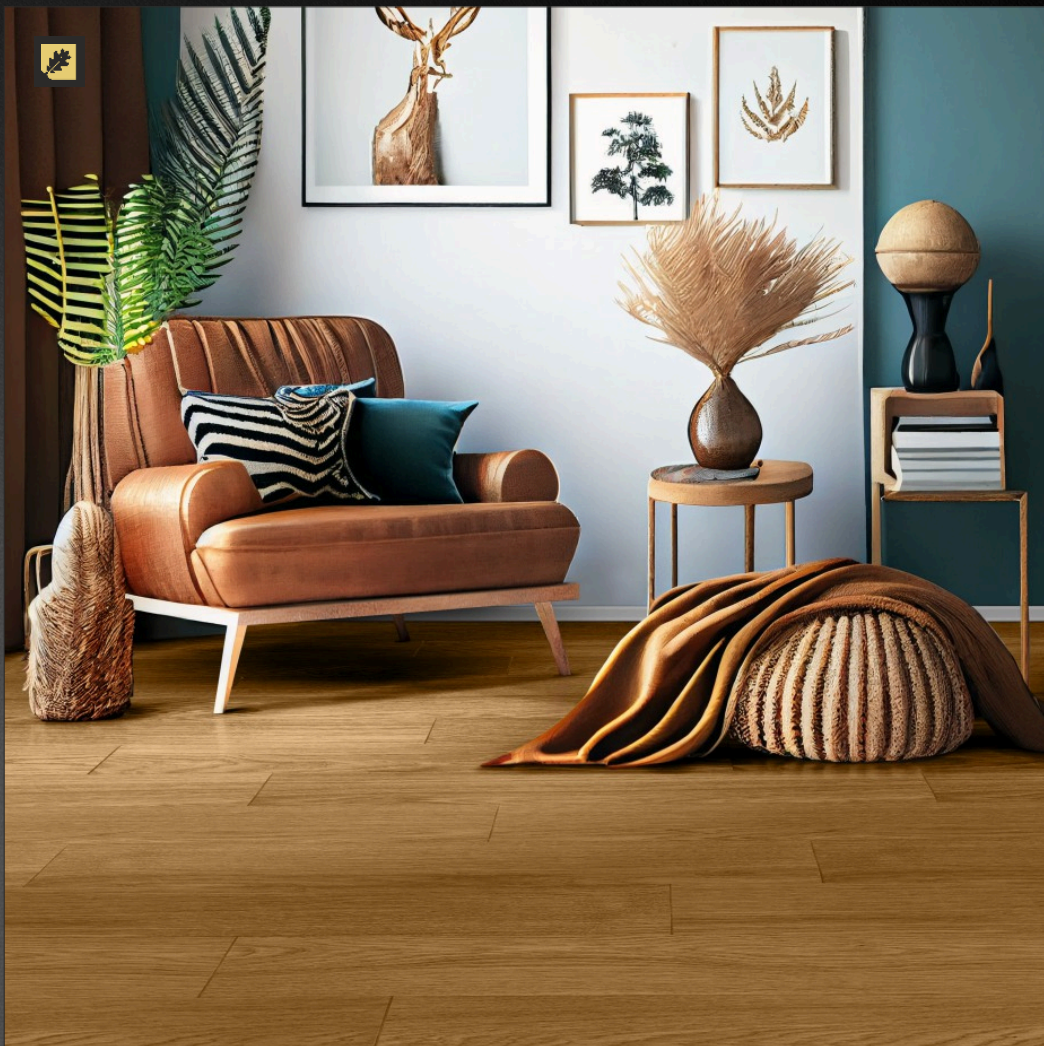

Pure brushed