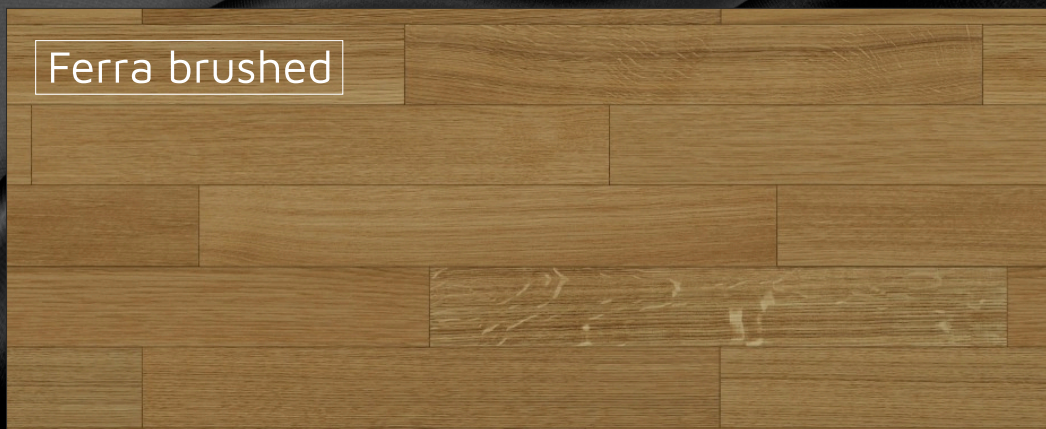

Ferra brushed