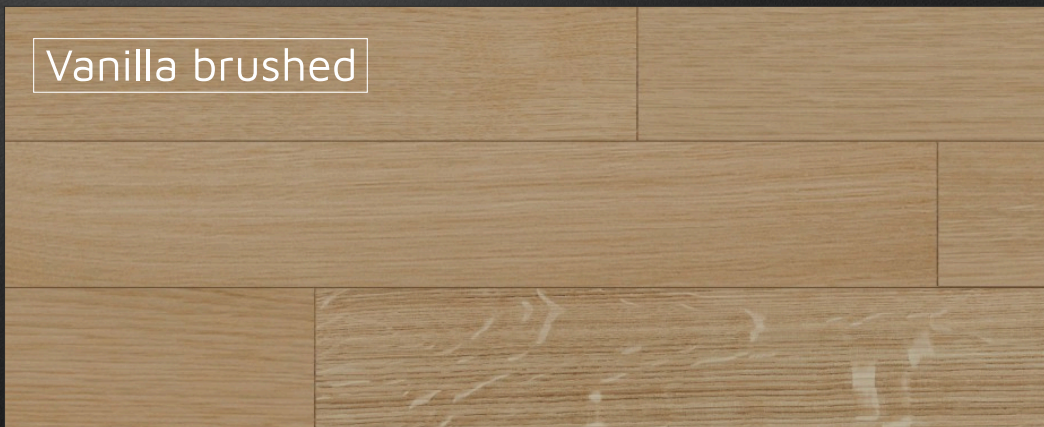

Vanilla brushed