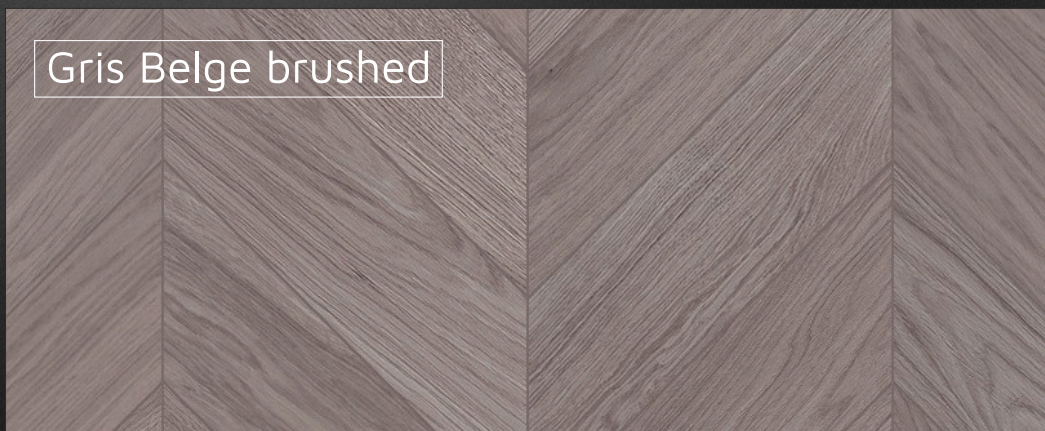

# New range *of waxoil colours*

Nasza najnowsza paleta olejowosków zawiera kolorystykę inspirowaną naturą, co sprawia, że jest ona unikatowa. Szeroka gama różnych tonacji pozwala na dopasowanie podłogi do indywidualnych potrzeb i stylu wnętrza. Paleta posiada w swojej gamie klasyczne odcienie drewna, szarości, kawowe brązy oraz beże. Połączenie klasyki i niesztabowych koncepcji, to rozwiązanie gwarantujące satysfakcję z podłogi drewnianej.

Our brand new waxoil colour range is inspired by nature, what results in its uniqueness. The wide range of different tones allows you to fully customize the project by matching the floor to the individual needs and style of the interior. The palette has classic shades of wood, greys, coffee browns and beiges in its range. The combination of classics and unconventional concepts is a solution that guarantees satisfaction with a wooden floor.

Horizon

Ice Brown

Raven

Pure

Gris Belge

Pure brushed

Gris Belge brushed

Ferra brushed

Vanilla brushed

Olive brushed

Ice Brown brushed

English Pub brushed

Horizon brushed

Dark Oak brushed

Oferujemy najlepsze rozwiązania, wysoką jakość,  
a zarazem przyjazne środowisku produkty drewniane.

---