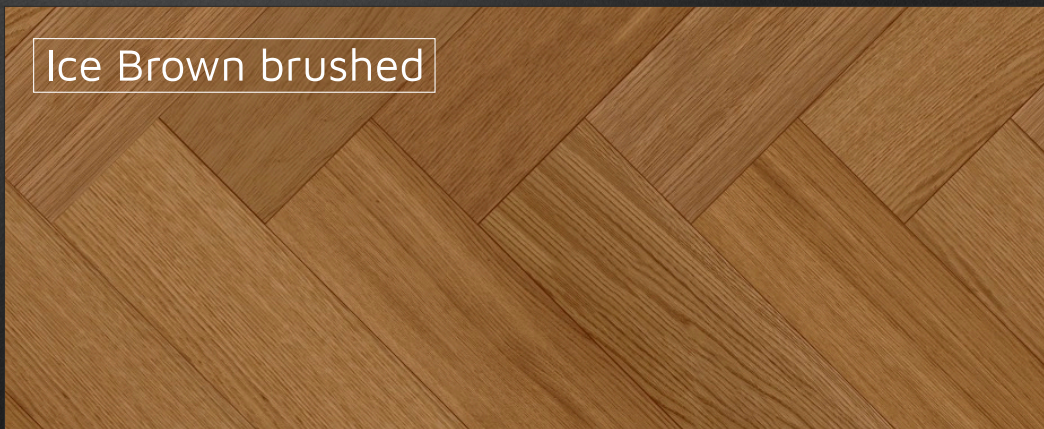

# New range *of waxoil colours*

Nasza najnowsza paleta olejowosków zawiera kolorystykę inspirowaną naturą, co sprawia, że jest ona unikatowa. Szeroka gama różnych tonacji pozwala na dopasowanie podłogi do indywidualnych potrzeb i stylu wnętrza. Paleta posiada w swojej gamie klasyczne odcienie drewna, szarości, kawowe brązy oraz beże. Połączenie klasyki i niesztabowych koncepcji, to rozwiązanie gwarantujące satysfakcję z podłogi drewnianej.

Our brand new waxoil colour range is inspired by nature, what results in its uniqueness. The wide range of different tones allows you to fully customize the project by matching the floor to the individual needs and style of the interior. The palette has classic shades of wood, greys, coffee browns and beiges in its range. The combination of classics and unconventional concepts is a solution that guarantees satisfaction with a wooden floor.

Vanilla brushed

Olive brushed

Ice Brown brushed

English Pub brushed

Horizon brushed

Dark Oak brushed

Oferujemy najlepsze rozwiązania, wysoką jakość,  
a zarazem przyjazne środowisku produkty drewniane.

---