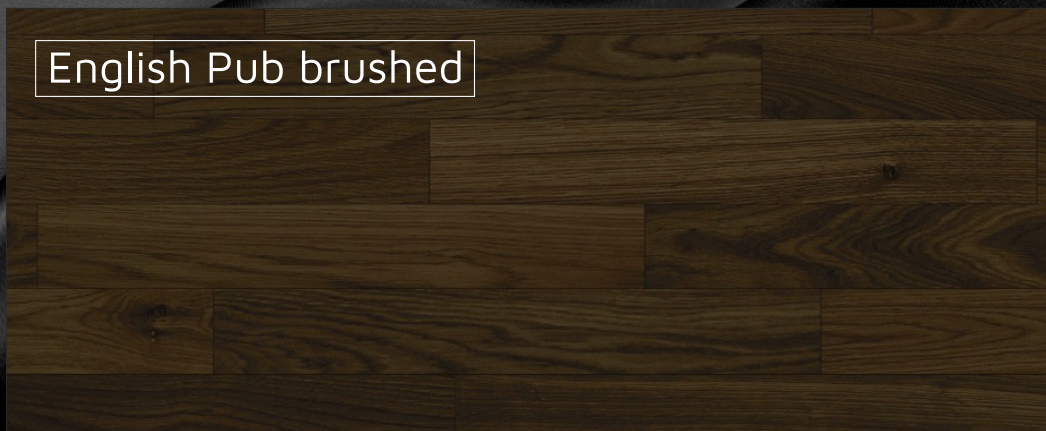

# New range *of waxoil colours*

Nasza najnowsza paleta olejowosków zawiera kolorystykę inspirowaną naturą, co sprawia, że jest ona unikatowa. Szeroka gama różnych tonacji pozwala na dopasowanie podłogi do indywidualnych potrzeb i stylu wnętrza. Paleta posiada w swojej gamie klasyczne odcienie drewna, szarości, kawowe brązy oraz beże. Połączenie klasyki i niesztabowych koncepcji, to rozwiązanie gwarantujące satysfakcję z podłogi drewnianej.

Our brand new waxoil colour range is inspired by nature, what results in its uniqueness. The wide range of different tones allows you to fully customize the project by matching the floor to the individual needs and style of the interior. The palette has classic shades of wood, greys, coffee browns and beiges in its range. The combination of classics and unconventional concepts is a solution that guarantees satisfaction with a wooden floor.

Vanilla brushed

Olive brushed

Ice Brown brushed

English Pub brushed

Horizon brushed

Dark Oak brushed

Oferujemy najlepsze rozwiązania, wysoką jakość,  
a zarazem przyjazne środowisku produkty drewniane.

---