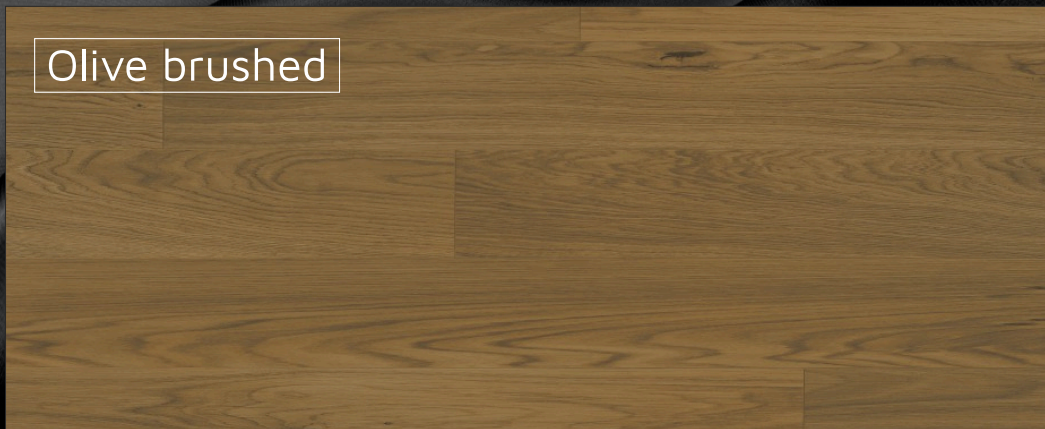

Olive brushed